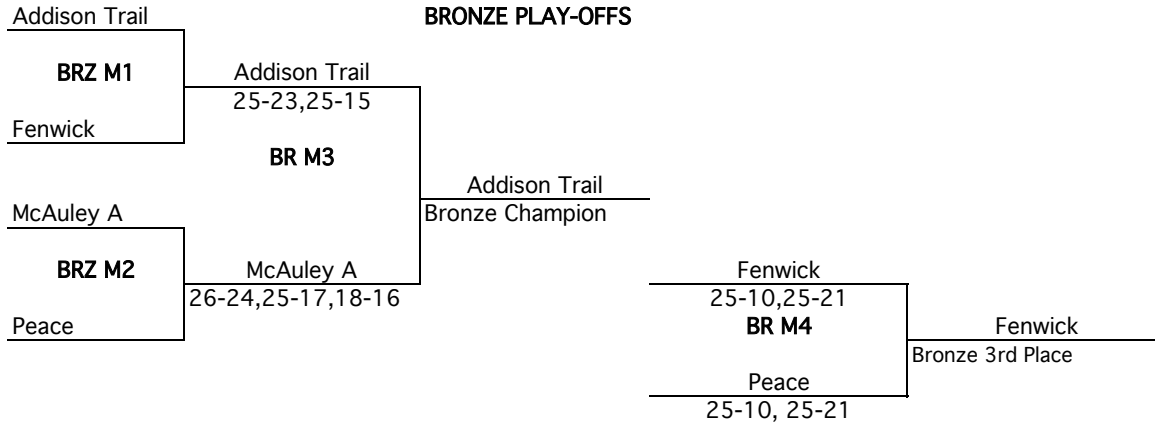

McAULEY SOPHOMORE/JV CLASSIC 2009

Matches will be 2 out of 3, rally scoring, no cap. 1st and 2nd games will be 25 point games, the 3rd game if necessary will be a 15 point game.

PLAY-OFF SCHEDULE

SITE	McAuley	McAuley-MG	McAuley-MG	McAuley-MG
TIME	Court 1	Court 2	Court 3	Court 4
11:00 AM	SLV M1	SLV M2	CPR M1	CPR M2
12:00 PM	GLD M1	GLD M2	BRZ M1	BRZ M2
1:00 PM	SLV M3	SLV M4	CPR M3	CPR M4
2:00 PM	GLD M3	GLD M4	BRZ M4	BRZ M3