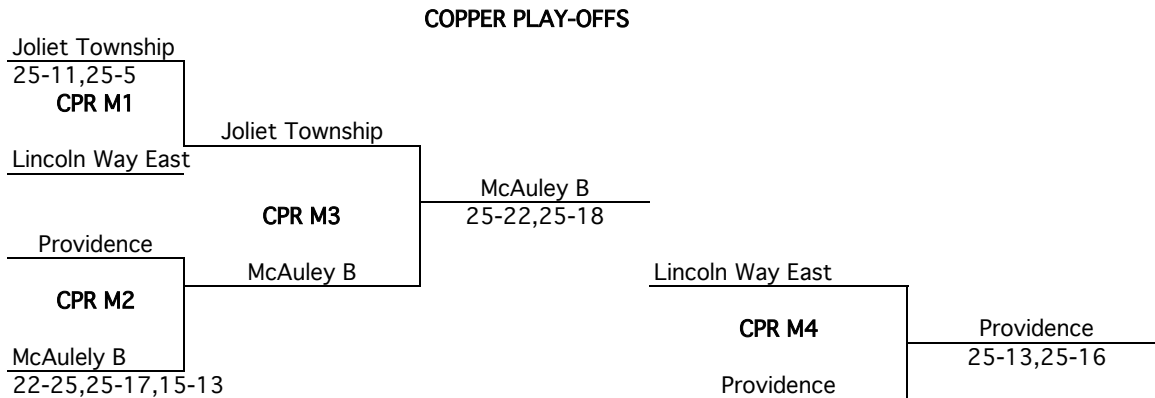

McAULEY SOPHOMORE/JV CLASSIC 2009

Matches will be 2 out of 3, rally scoring, no cap. 1st and 2nd games will be 25 point games, the 3rd game if necessary will be a 15 point game.

PLAY-OFF SCHEDULE

SITE	McAuley	McAuley-MG	McAuley-MG	McAuley-MG
TIME	Court 1	Court 2	Court 3	Court 4
11:00 AM	SLV M1	SLV M2	CPR M1	CPR M2
12:00 PM	GLD M1	GLD M2	BRZ M1	BRZ M2
1:00 PM	SLV M3	SLV M4	CPR M3	CPR M4
2:00 PM	GLD M3	GLD M4	BRZ M4	BRZ M3